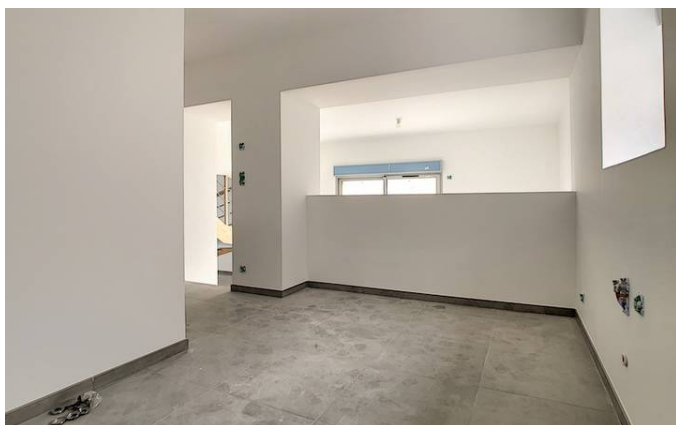

Maison 3 chambres 110 m² - Terrain Plat 100 m²
Lentilly (69210) - 399 000 € FAI - REF: 2020308

L'agence référence de l'Ouest Lyonnais

www.lyonimmo.com

Sainte Foy-lès-Lyon

39 avenue Maurice Jarrosson
(face au Casino)
69110 Sainte Foy-lès-Lyon

04 78 59 08 08

Ecully

3 place Charles de Gaulle
(face à l'église)
69130 Ecully

04 78 33 08 08

Tassin Bourg

66 avenue du 8 mai 1945
(face à La Campagne d'Olivier)
69160 Tassin la-Demi-Lune

04 72 38 08 08

Dardilly

58 avenue de Verdun
(rond-point de La Poste)
69570 Dardilly

04 78 47 08 08